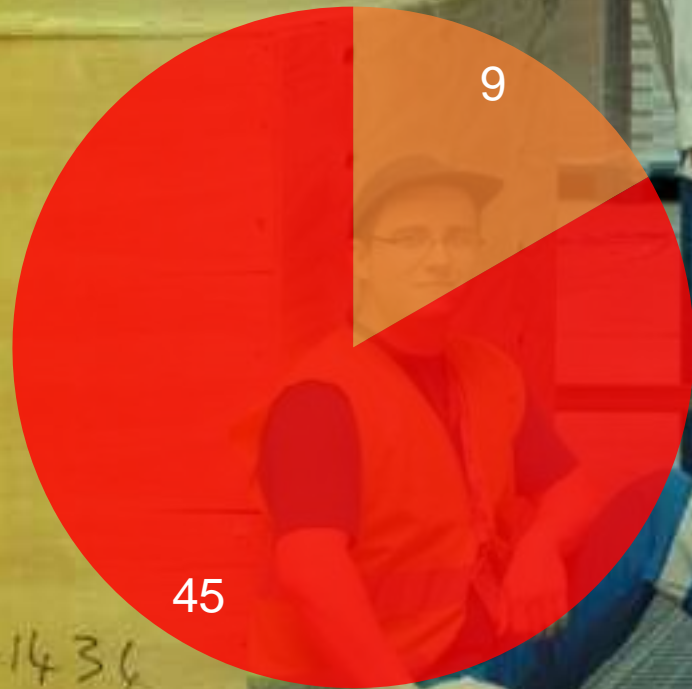

Mitglieder

Wir brauchen EUCH! – die Verantwortlichen!

Mitglieder 2019 vs. 2020